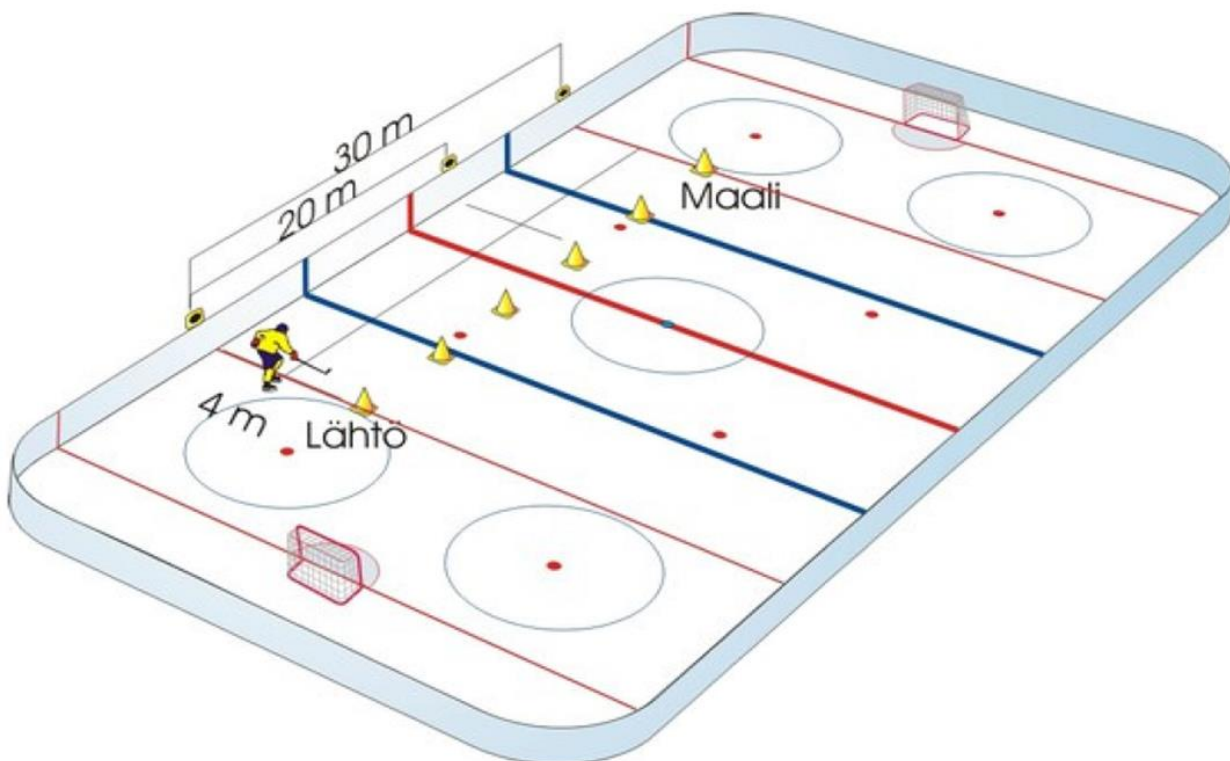

Pohjola-leiri testit (E2 →)

Pohjola-leiri testit (E2 →)

Testien pisteytykset

Luistelunopeus eteenpäin 20 metriä

	Tulos	Pisteytys
Alle	3,15	5
Alle	3,30	4
Alle	3,45	3
Alle	3,60	2
Tasan tai yli	3,60	1

Luistelunopeus taaksepäin 20 metriä