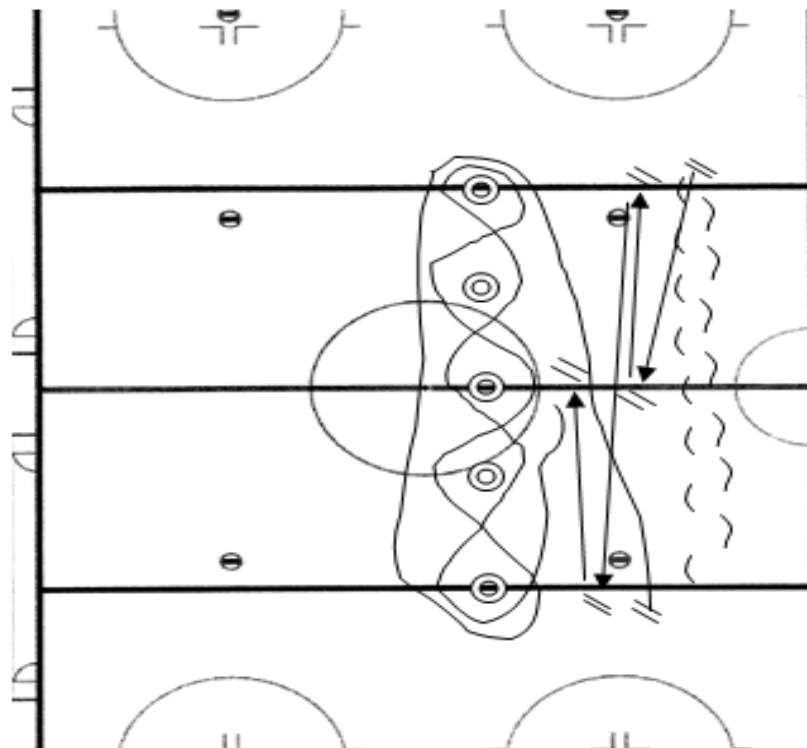

*Yhteisajassa ei ole huomioitu Luistelukestävyystestin (500m) aikaa

* Yhteispisteiden maksimimäärä 45 pst. minimi 9 pst.

Pelimiehen-passi testit (G1-F1)

LUISTELURATA

TAITORATA

Ikäkausi	Ikä	
B1	17 - 18	
B2	16 - 17	
C1	15 - 16	9. luokka
C2	14 - 15	8. luokka
D1	13 - 14	7. luokka
D2	12 - 13	6. luokka
E1	11 - 12	5. luokka
E2	10 - 11	4. luokka
F1	9 - 10	3. luokka
F2	8 - 9	2. luokka
G1	7 - 8	1. luokka
G2	6 - 7	Esikoulu
H1	5 - 6	
H2	4 - 5	